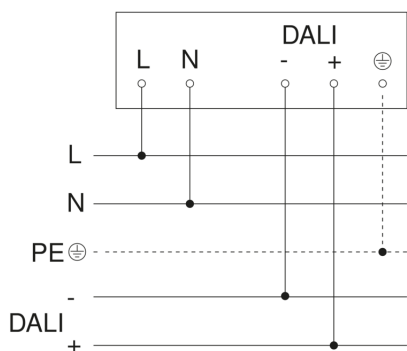

IS 3360

DALI-2 APC - rond - en saillie
EAN 4007841 033507
Réf. 033507

Schéma du circuit principal

Schéma de câblage pour la mise en réseau DALI-2 APC & DALI-2 IPD